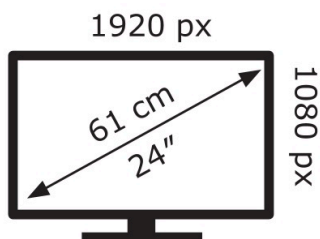

ENERG

PHILIPS

24E1N1100A

14 kWh/1000h

2019/2013